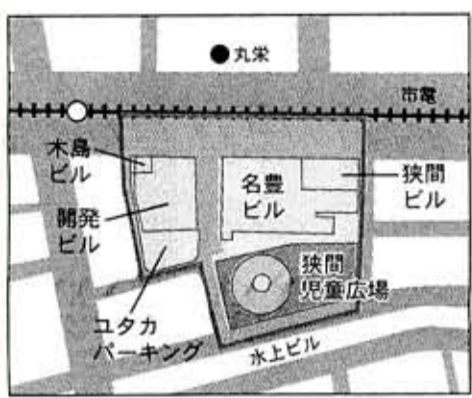

発行所：豊橋市新栄町鳥居6番地 電話：0532-32-3111

大浴場・サウナ完備のビジネスホテル... 豊橋駅前ホテル

ぎょうの紙面... 新城の軽トラ市

揺れる吉田城再現... 100歳の小林さんを祝う

あなたの街の かがりつけ薬局... 全国どこもこの病院・医局の処方せんも受けつけます

再開発も視野に整備

豊橋の「駅前大通南地区」

名豊ビル建て替えなど検討

市と地権者が勉強会

勉強会の対象となる現地。名豊ビル(右)と再開発ビル(手前)が狭間児童広場(左)と豊橋駅前大通南地区2丁目

豊橋駅前大通南地区2丁目の名豊ビル・再開発ビル・狭間児童広場など対象とする約1.5万㎡で、再開発事業も視野に入れた整備が始まろうとしている。市やビル地権者ら11人で今年6月、今後の方向性などを考える勉強会が立ち上がり、10月5日には3回目の会が開かれる予定。合わせて市内でも6月、関係各課7人によるワーキングチームが発足し、用地の有効活用について研究を始めた。また推測の段階だが、地権者らはおおむね前向きな姿勢をみせていることから、順調に進めば来年度から2カ年で現地調査を行い、その結果いかんでは事業化に向けた写真写しなどがスタートしそうだ。(藤田彰彦)